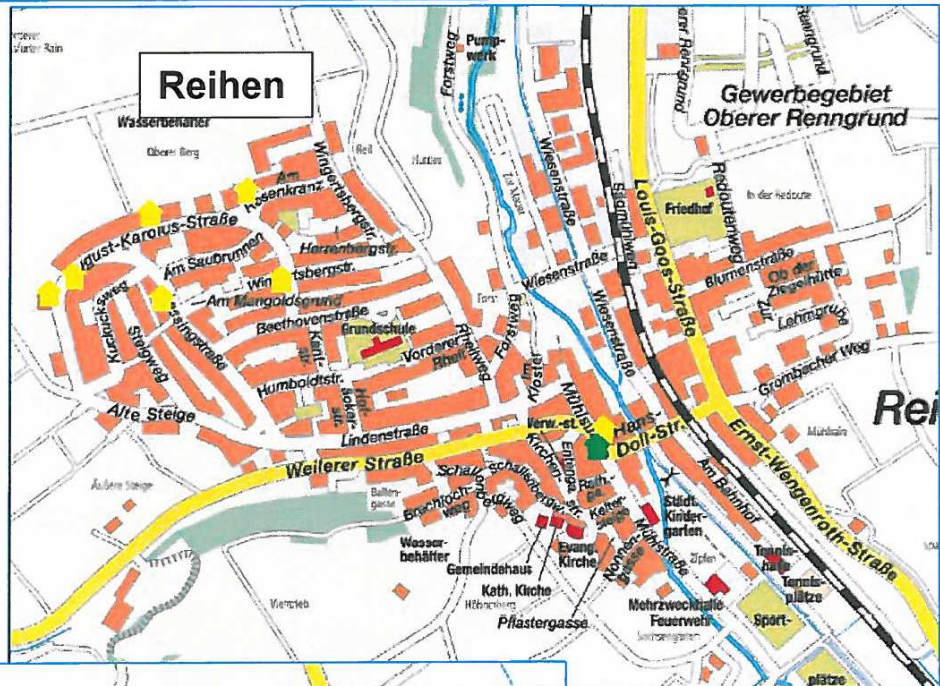

SINSHEIM

Steinsfurt

Rohrbach

Sinsheim ist aus allen Richtungen gut erreichbar:

Autobahn A 6 Mannheim-Sinsheim-Heilbronn,
Anschlussstellen Sinsheim, Sinsheim-Süd und Sinsheim-Steinsfurt

Bundesstraßen B 39, B 45 und B 292