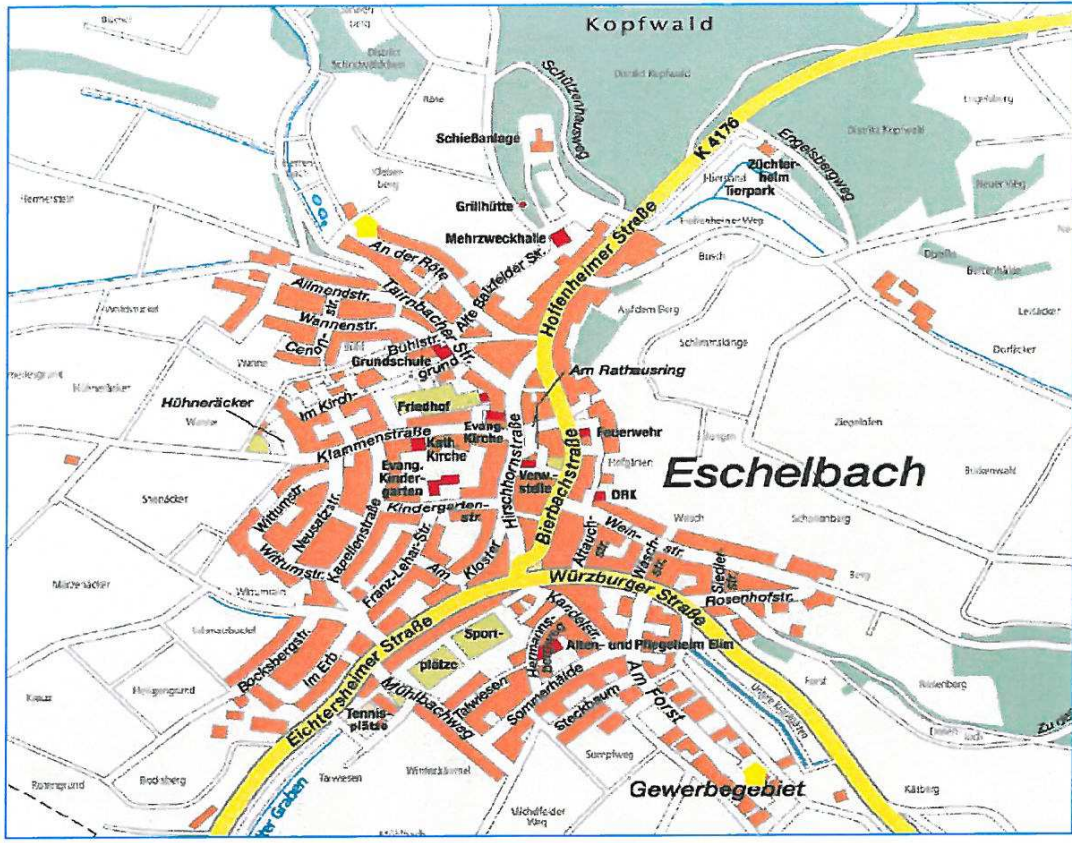

SINSHEIM

Steinsfurt

Rohrbach

Sinsheim ist aus allen Richtungen gut erreichbar:

Autobahn A 6 Mannheim-Sinsheim-Heilbronn,
Anschlussstellen Sinsheim, Sinsheim-Süd und Sinsheim-Steinsfurt

Bundesstraßen B 39, B 45 und B 292

Bundesbahnstrecken Heidelberg-Sinsheim-Heilbronn
Sinsheim-Eppingen-Karlsruhe

Entfernung zum nächsten **Flugplatz**:

Stuttgart	100 km
Frankfurt	120 km
Baden-Baden	100 km
Mannheim	40 km