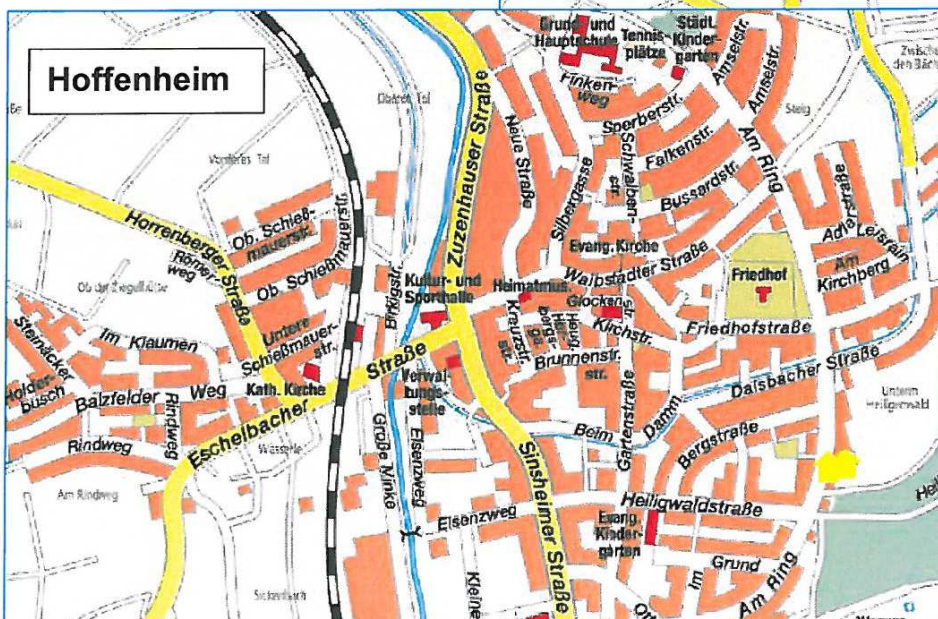

Campingplätze / Wohnmobilstellplätze

Camping Hilsbachtal FKK-Campingplatz Tel 07261/13255 Fax 07261/64793 info@camping-hilsbachtal.de www.camping-hilsbachtal.de	Hilsbach Verwaltung: Postfach 1214 74872 Sinsheim	Stellplatzgebühren Wohnwagen, Wohnmobil 7 €/Nacht Zelt 6 €/Nacht 1 Erw. 6,50 €/Nacht 1 Kind 3,50 €/Nacht	Naturisten-Camping- und Frei- zeitanlage für Dauer-, Urlaubs- und Tagesgäste Das Mitbringen von Hunden ist nicht erlaubt
Wohnmobilstellplatz www.sinsheim.de	Sinsheim Schwimmbadweg	5 Stellplätze ausschließlich für Wohnmobile	Nutzung kostenlos, Nutzungsdauer höchstens 2 Tage, keine Ver- und Entsor- gungseinrichtungen