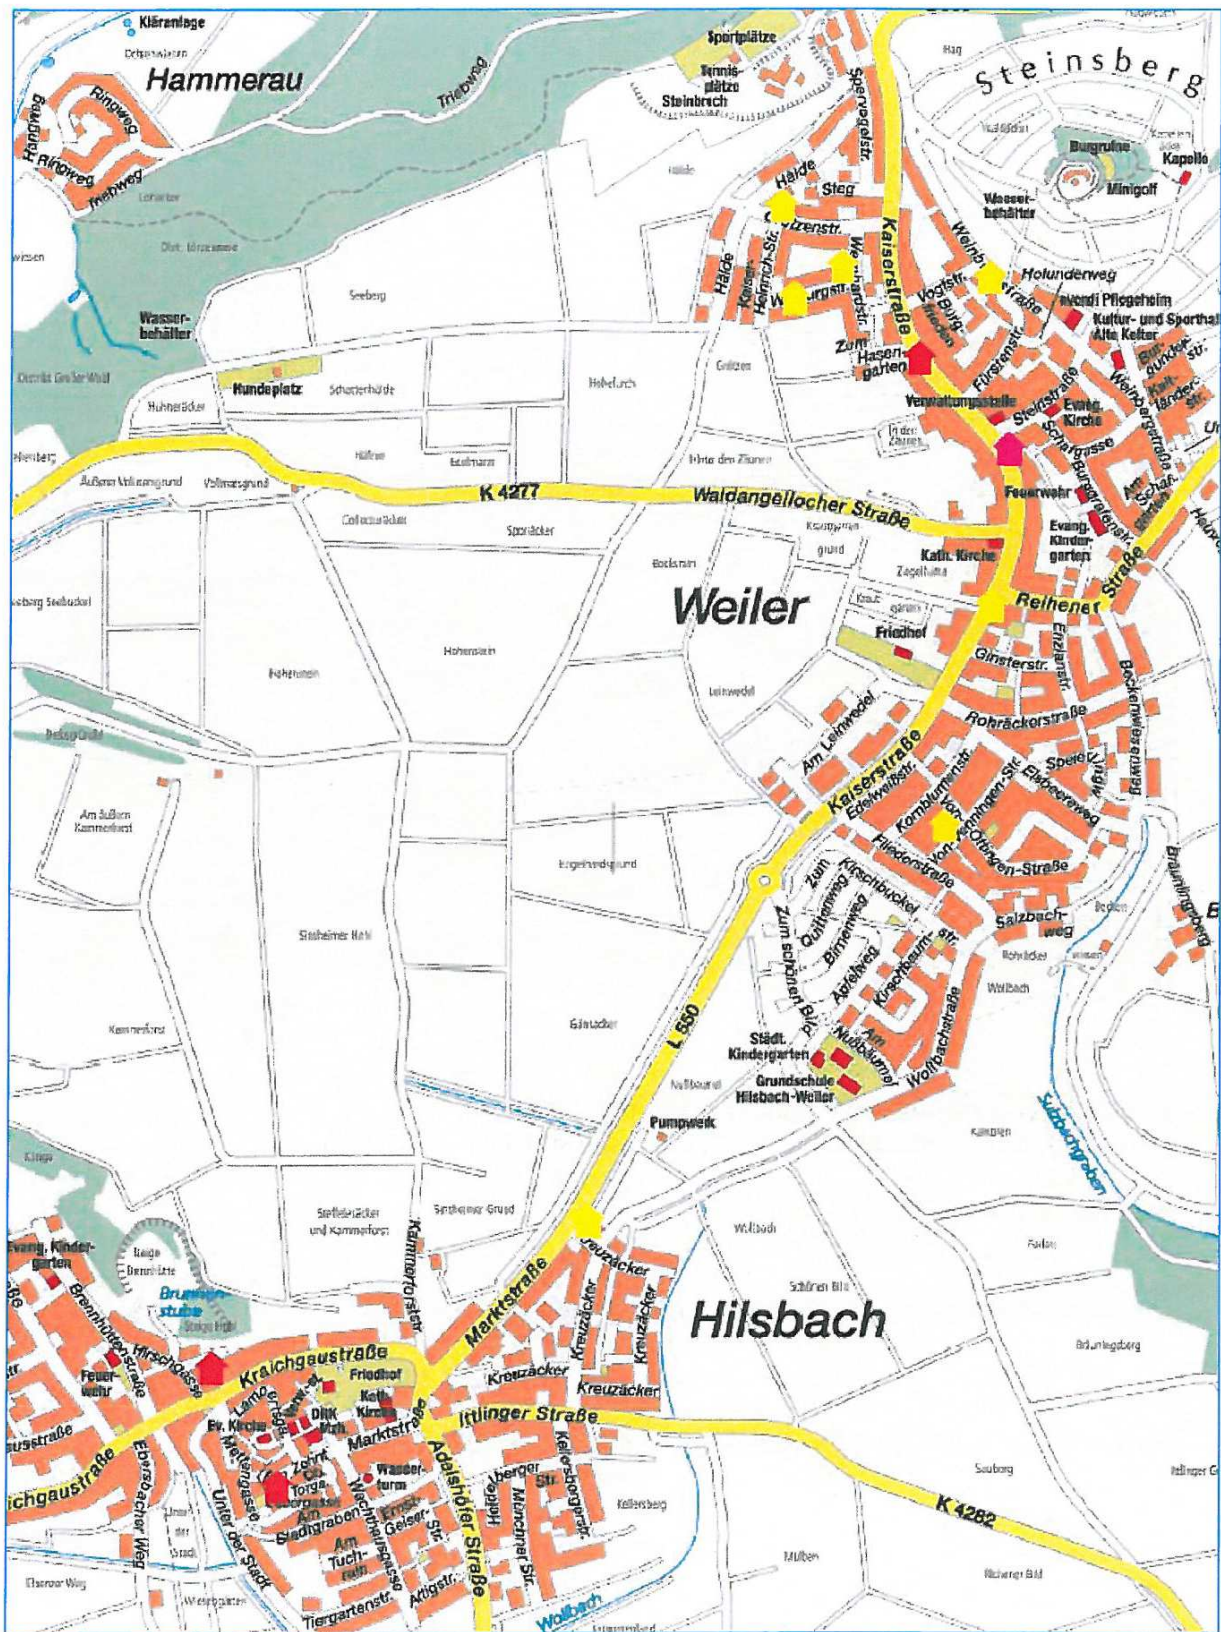

Gasthöfe	Seite 3
Hotels	Seite 3 - 4
Pensionen	Seite 4 - 5
Privatzimmer	Seite 5
Ferienwohnungen / -häuser	Seite 6 - 9
Camping- / Wohnmobilstellplätze	Seite 10
Wegbeschreibung	Seite 16

Stadtpläne

- Sinsheim	Seite 11
- Adersbach	Seite 10
- Dühren	Seite 12
- Ehrstädt	Seite 12
- Eschelbach	Seite 14
- Hasselbach	Seite 10
- Hilsbach	Seite 15
- Hoffenheim	Seite 10
- Reihen	Seite 13
- Rohrbach	Seite 12
- Steinsfurt	Seite 12
- Waldangeloch	Seite 14
- Weiler	Seite 15

SINSHEIM

Steinsfurt

Rohrbach

Sinsheim ist aus allen Richtungen gut erreichbar:

Autobahn A 6 Mannheim-Sinsheim-Heilbronn,
Anschlussstellen Sinsheim, Sinsheim-Süd und Sinsheim-Steinsfurt

Bundesstraßen B 39, B 45 und B 292