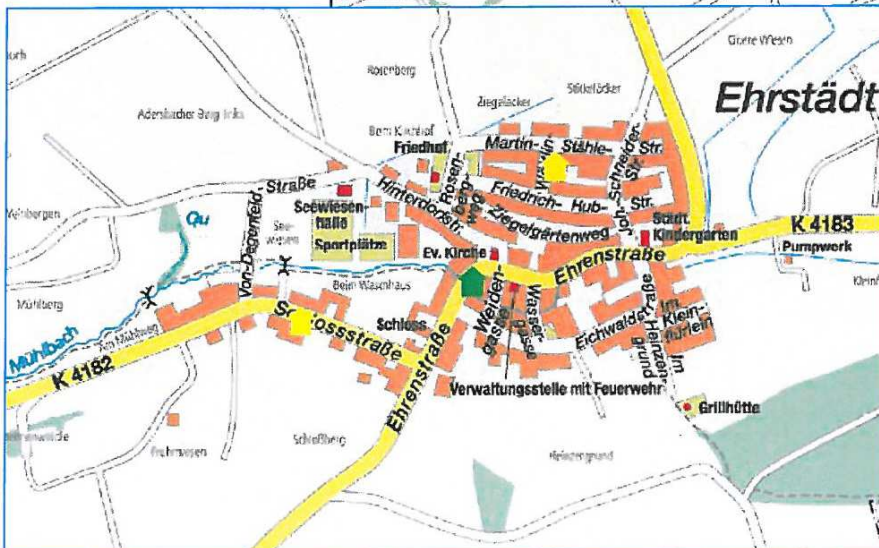

SINSHEIM

Steinsfurt

Rohrbach

Sinsheim ist aus allen Richtungen gut erreichbar:

Autobahn A 6 Mannheim-Sinsheim-Heilbronn,
Anschlussstellen Sinsheim, Sinsheim-Süd und Sinsheim-Steinsfurt

Bundesstraßen B 39, B 45 und B 292