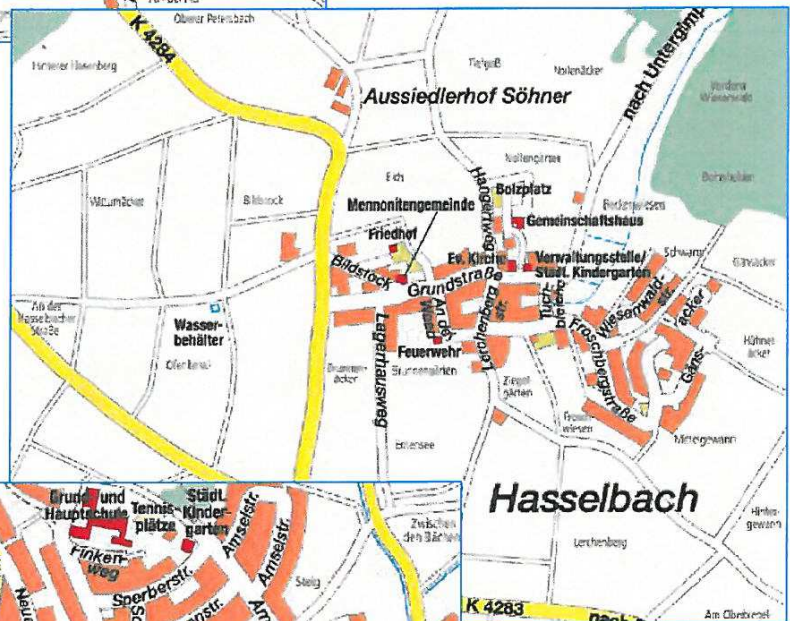

Campingplätze / Wohnmobilstellplätze

Camping Hilsbachtal FKK-Campingplatz Tel 07261/13255 Fax 07261/64793 info@camping-hilsbachtal.de www.camping-hilsbachtal.de	Hilsbach Verwaltung: Postfach 1214 74872 Sinsheim	Stellplatzgebühren Wohnwagen, Wohnmobil 7 €/Nacht Zelt 6 €/Nacht 1 Erw. 6,50 €/Nacht 1 Kind 3,50 €/Nacht	Naturisten-Camping- und Frei- zeitanlage für Dauer-, Urlaubs- und Tagesgäste Das Mitbringen von Hunden ist nicht erlaubt
Wohnmobilstellplatz www.sinsheim.de	Sinsheim Schwimmbadweg	5 Stellplätze ausschließlich für Wohnmobile	Nutzung kostenlos, Nutzungsdauer höchstens 2 Tage, keine Ver- und Entsor- gungseinrichtungen