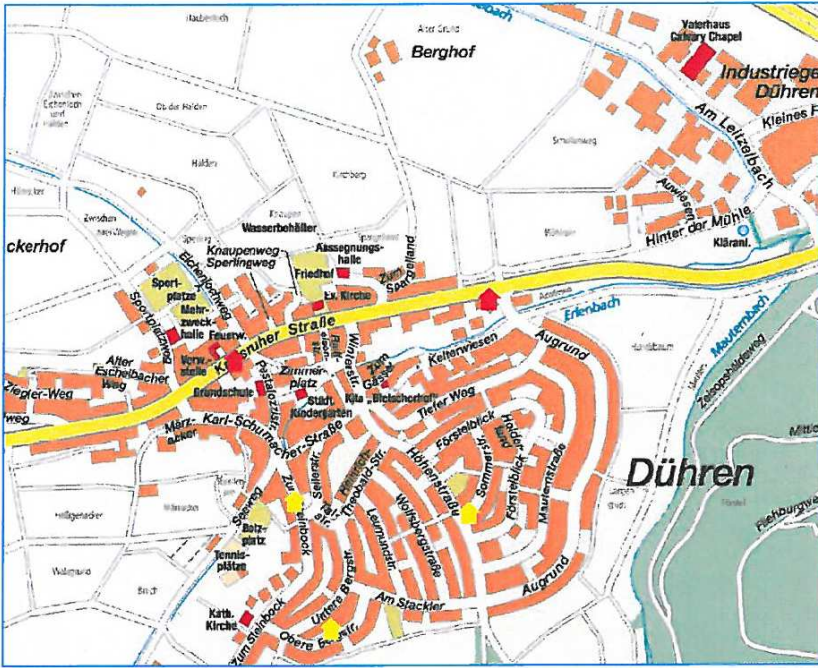

SINSHEIM

Steinsfurt

Rohrbach

Sinsheim ist aus allen Richtungen gut erreichbar:

Autobahn A 6 Mannheim-Sinsheim-Heilbronn,
Anschlussstellen Sinsheim, Sinsheim-Süd und Sinsheim-Steinsfurt

Bundesstraßen B 39, B 45 und B 292