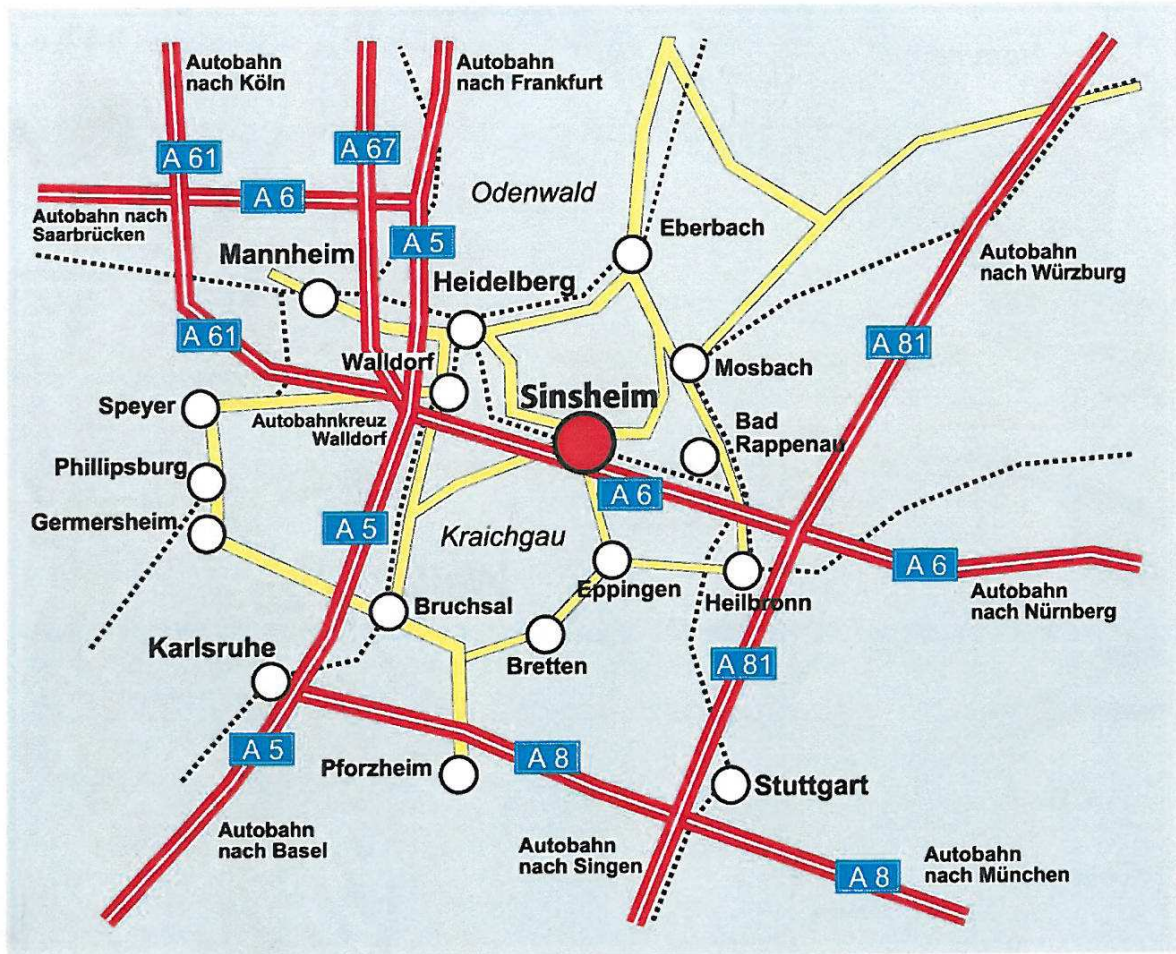

SINSHEIM

Steinsfurt

Rohrbach

Sinsheim ist aus allen Richtungen gut erreichbar:

Autobahn A 6 Mannheim-Sinsheim-Heilbronn,
Anschlussstellen Sinsheim, Sinsheim-Süd und Sinsheim-Steinsfurt

Bundesstraßen B 39, B 45 und B 292

Bundesbahnstrecken Heidelberg-Sinsheim-Heilbronn
Sinsheim-Eppingen-Karlsruhe

Entfernung zum nächsten **Flugplatz**:

Stuttgart	100 km
Frankfurt	120 km
Baden-Baden	100 km
Mannheim	40 km