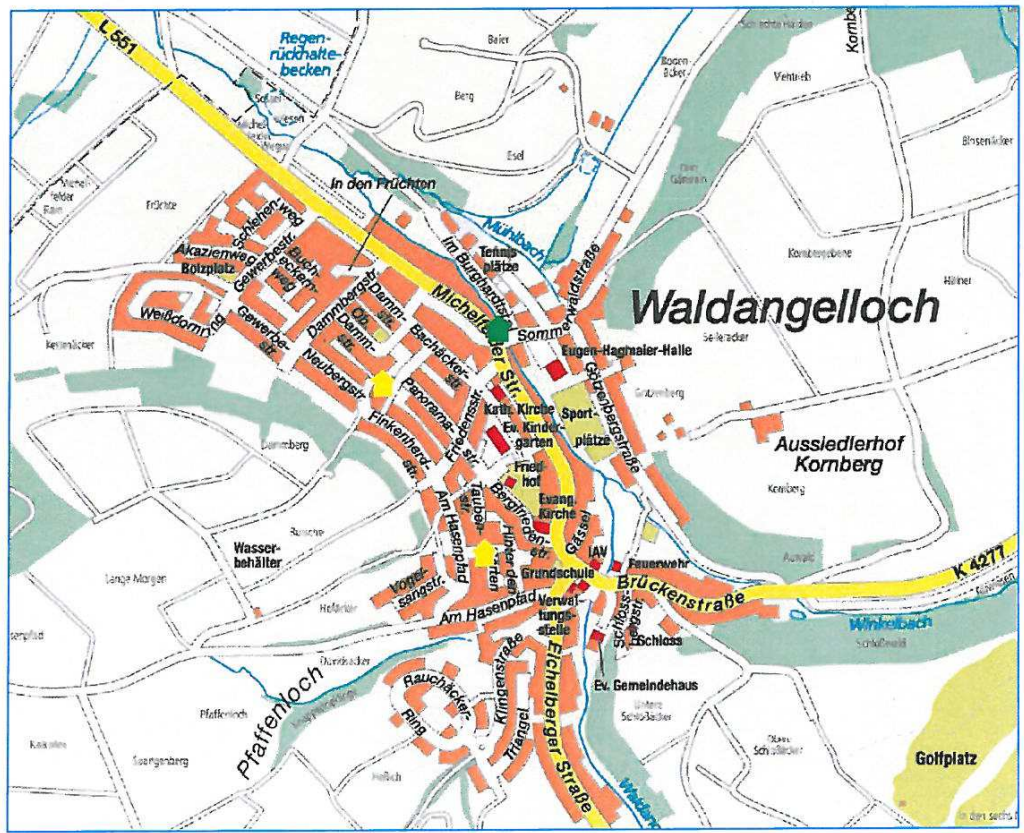

SINSHEIM

Steinsfurt

Rohrbach

Sinsheim ist aus allen Richtungen gut erreichbar:

Autobahn A 6 Mannheim-Sinsheim-Heilbronn,
Anschlussstellen Sinsheim, Sinsheim-Süd und Sinsheim-Steinsfurt

Bundesstraßen B 39, B 45 und B 292