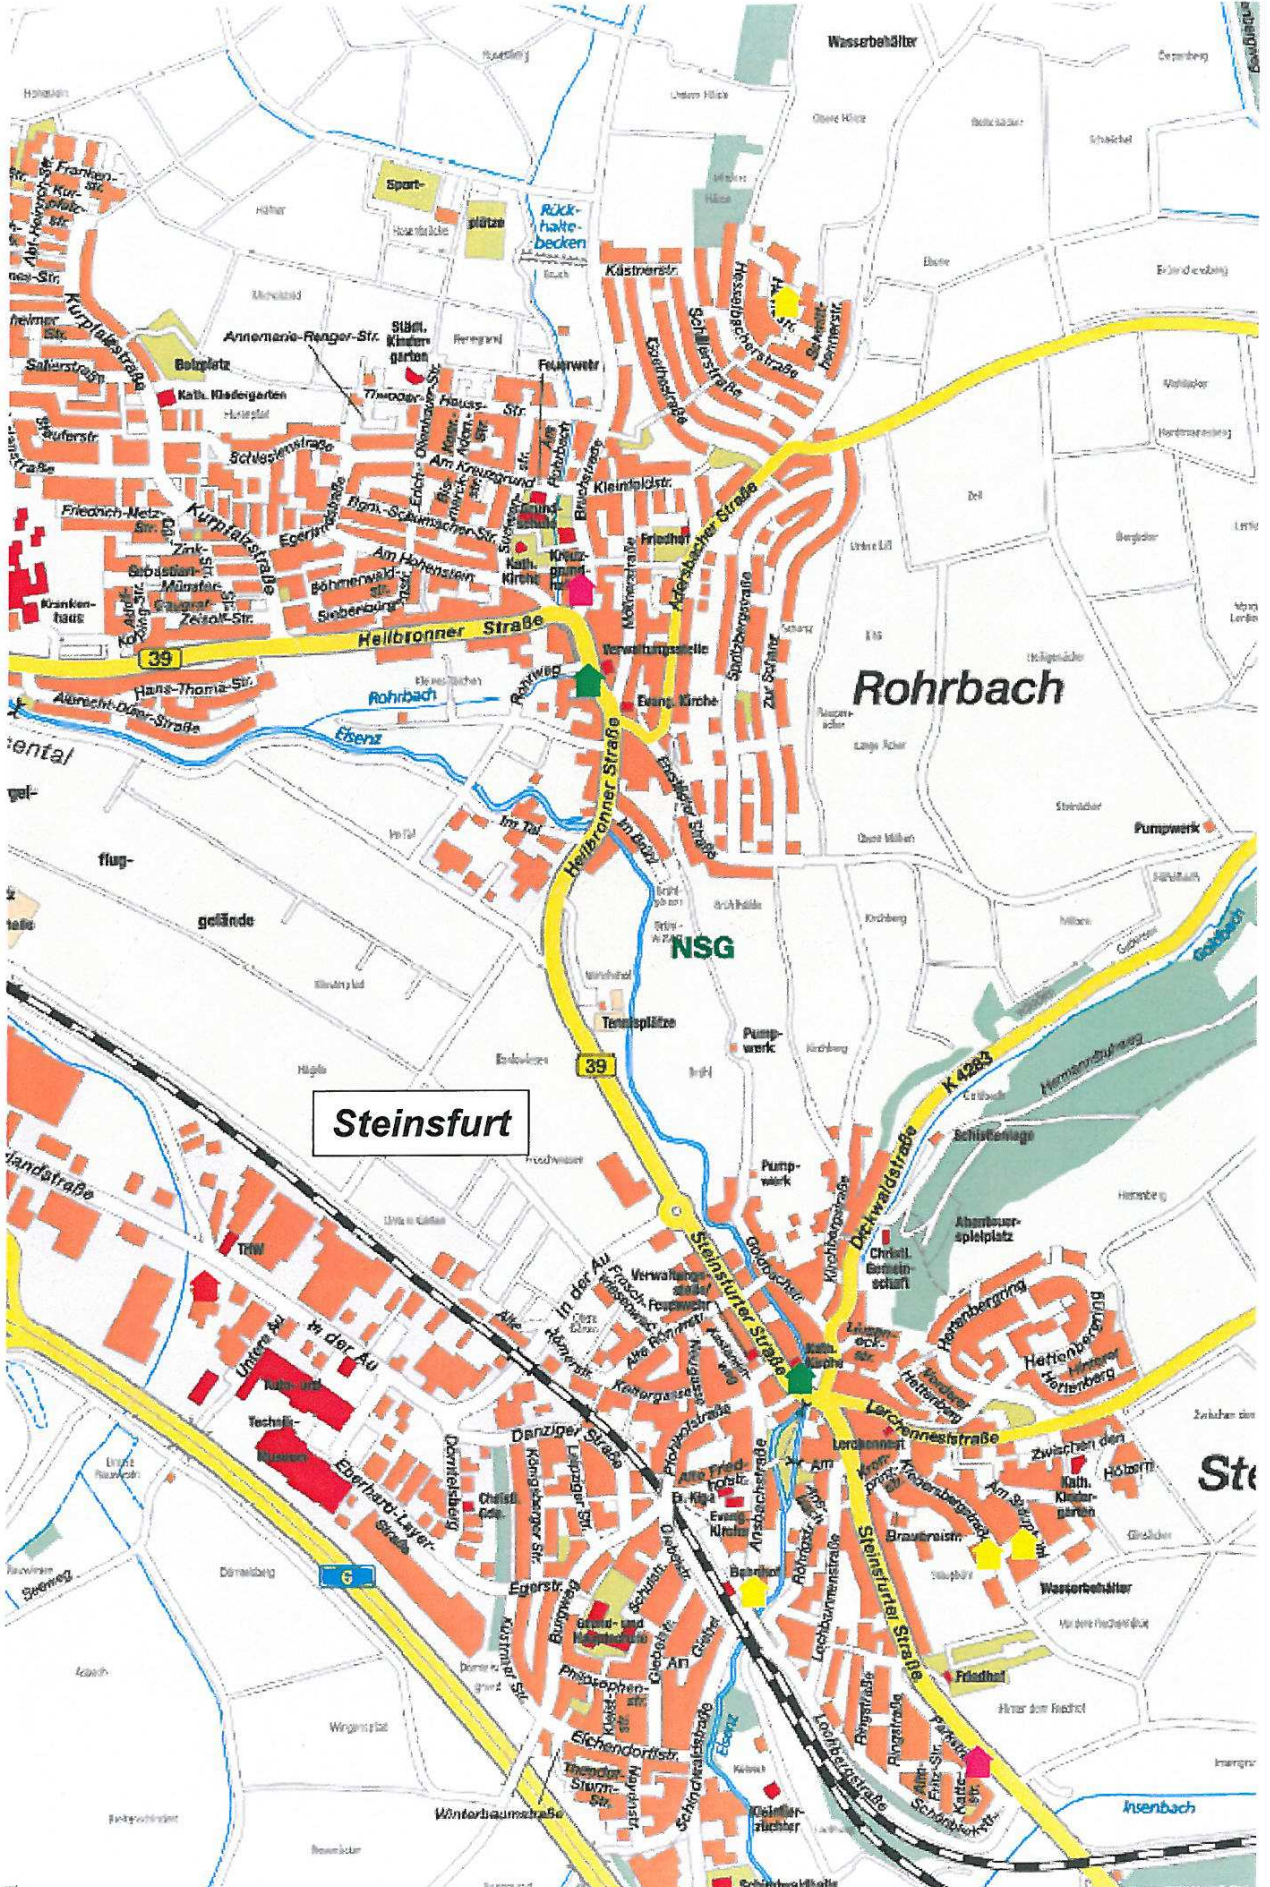

Gasthöfe	Seite 3
Hotels	Seite 3 - 4
Pensionen	Seite 4 - 5
Privatzimmer	Seite 5
Ferienwohnungen / -häuser	Seite 6 - 9
Camping- / Wohnmobilstellplätze	Seite 10
Wegbeschreibung	Seite 16

Stadtpläne

- Sinsheim	Seite 11
- Adersbach	Seite 10
- Dühren	Seite 12
- Ehrstädt	Seite 12
- Eschelbach	Seite 14
- Hasselbach	Seite 10
- Hilsbach	Seite 15
- Hoffenheim	Seite 10
- Reihen	Seite 13
- Rohrbach	Seite 12
- Steinsfurt	Seite 12
- Waldangeloch	Seite 14
- Weiler	Seite 15

SINSHEIM

Steinsfurt

Rohrbach

Sinsheim ist aus allen Richtungen gut erreichbar:

Autobahn A 6 Mannheim-Sinsheim-Heilbronn,
Anschlussstellen Sinsheim, Sinsheim-Süd und Sinsheim-Steinsfurt

Bundesstraßen B 39, B 45 und B 292