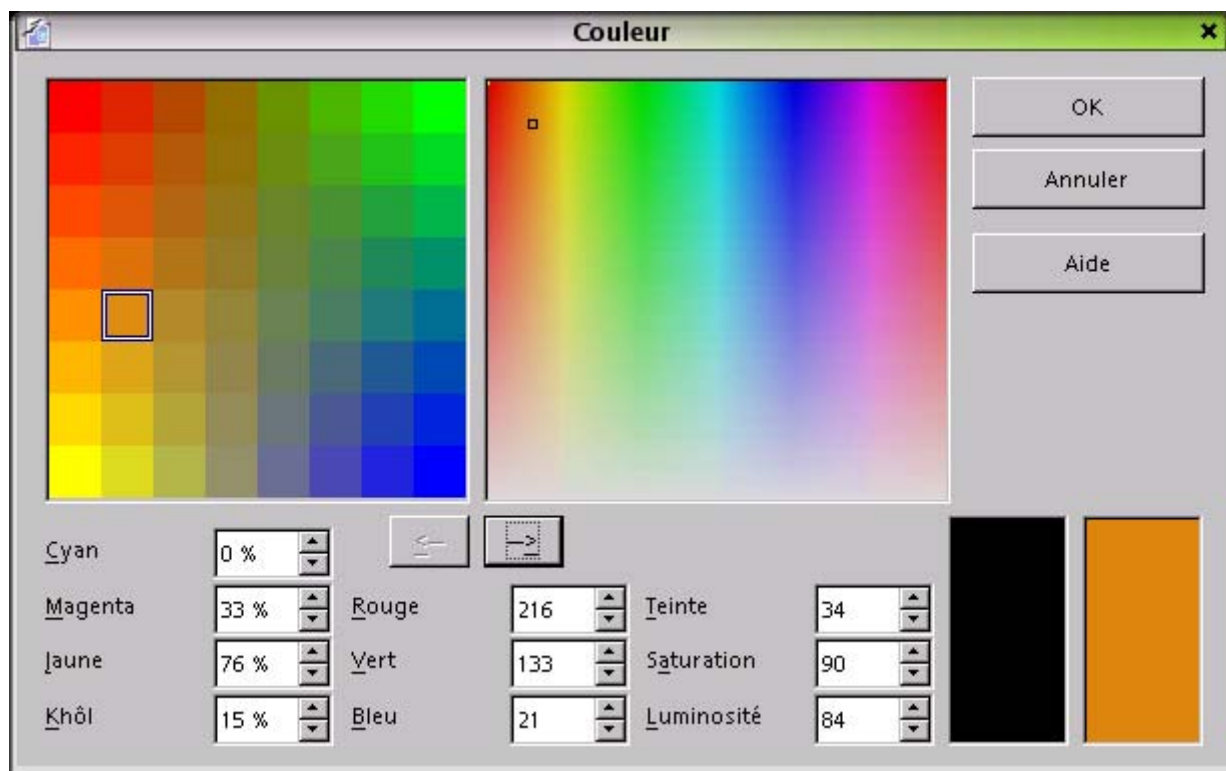

1. Qu'est-ce qu'une palette de couleurs ?

Dans tous les logiciels récents les couleurs sont représentées sur 24 bits (système dit True Color). Cette représentation fonctionne de manière interne au moyen de 3 octets, un pour la composante rouge, un pour la composante verte, un pour la composante bleue. Les navigateurs web utilisent cette même convention (voir plus loin à propos de Mozilla). Le nombre de couleurs possibles est si élevé ($256*256*256=16777216=2^{24}$) qu'il est hors de question de nommer et de montrer toutes les couleurs disponibles. On appelle *palette de couleurs* un choix de couleurs spécifiques accompagnées de noms pour les désigner.

L'éditeur de couleurs montre les différents systèmes de définition. Voici sa boîte de dialogue.

On note trois systèmes de représentation. Le système RVB correspond directement au codage interne, il

n'est pas toujours facile à maîtriser visuellement. Le système dual (« en négatif ») CMYK correspond à la synthèse « soustractive » des couleurs (celle que vous faites sur le papier avec de la gouache, celle des imprimantes à jet d'encre), il offre l'avantage de donner accès au noircissement. Le système le plus intuitif est TLS (teinte, luminosité, saturation) (HSV en anglais); la teinte est un angle en degrés (compris entre 0 et 359), de sorte qu'une variation de la teinte permet de se promener dans toutes les couleurs du spectre, laissant pour après la fixation de la luminosité et de la saturation.